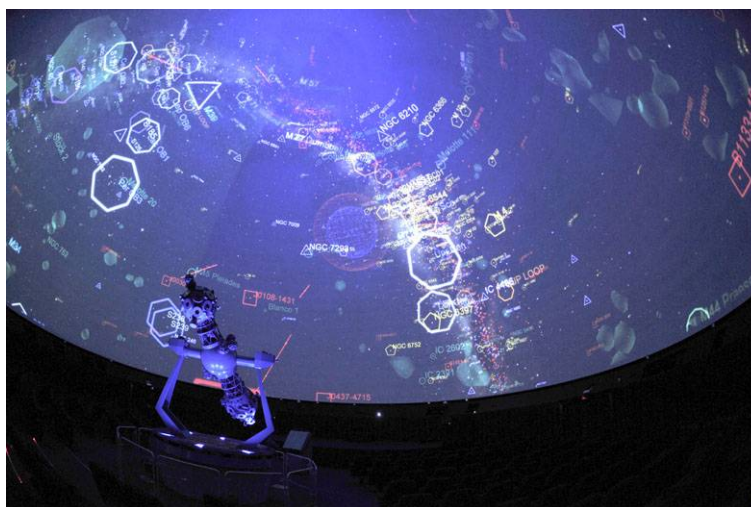

Digitální projekční systém posouvá možnosti Planetária daleko za obvyklé hranice. Unikátní technologie umožňuje ukázat velmi názorně pohyb hvězd v prostoru a čase. Můžeme snadno dokázat, že hvězdy nejsou zavěšeny na nebeské klenbě, tak jak se nám zdá při pohledu ze Země, ale rozmístěny v prostoru. Chcete vidět východ Země nad měsíčním povrchem, žádný problém. Systém SkyScan Definiti je nejenom unikátní nástroj pro poznávání vesmíru, ale je využitelný i v jiných oborech. Promítá totiž stejně dobře interiéry a exteriéry staveb, přírodní útvary nebo živé objekty.

„Pokud bylo planetárium Cosmorama strojem času, je nový celooblohový projekční systém SkyScan Definiti skutečnou hvězdnou branou. Díky rozsáhlé databázi hvězd a vesmírných objektů umožňuje pohled na oblohu z kteréhokoliv místa ve vesmíru.“

Nový systém stál dohromady 24,5 milionu korun, devět milionů přispěla Praha ze svého rozpočtu, zbytek uhradilo Planetárium z vlastních zdrojů.

Provoz pro veřejnost začíná o víkendu 19.-20. září. Je připraven speciální program „Víkend s novým planetáriem“, ve kterém se děti i dospělí dozvědí, jak nový systém funguje a co všechno umí. Pro děti budou také ve foyeru připraveny různé zábavné úkoly.

Pořady pro nový systém „Praha korunovaná hvězdami“ a „Most mezi břehy času“ budou uvedeny o víkendu 26.-27. září.

Další informace na www.planetarium.cz

Kontaktní osoba:

Ing. Jan Šifner

tel. 220 999 001-3

e-mail: sifner@planetarium.cz